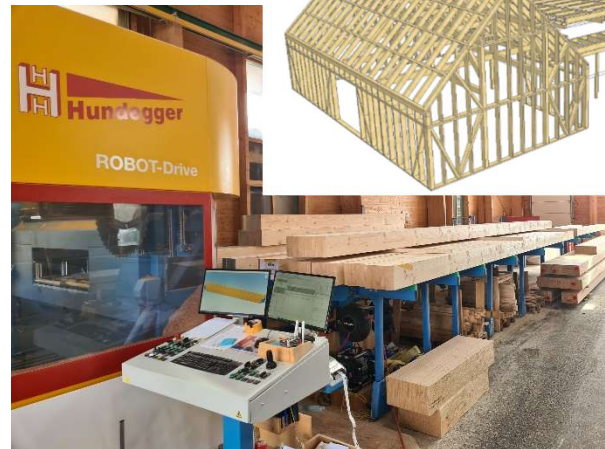

## ABBUNDZENTRUM & SERVICE für den Holzbau

Planung / Abbund / Lieferung / Kran- & Montageservice

Mit unserem modernen Maschinenpark **Hundegger** Robot-Drive 1300 und der neuen Speed-Cut 480 sind wir bestens für den Zuschnitt Ihrer Projekte gerüstet.

Bauteilgrößen bis 30 x 130 cm und 30 m Länge sind möglich! Unsere Maschinen werden mit BVN und BVX Dateien angesteuert.