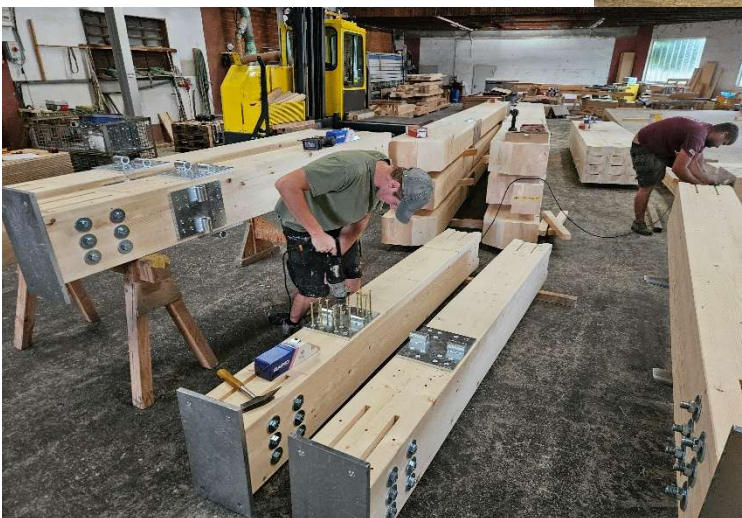

## ABBUNDZENTRUM & SERVICE für den Holzbau

Planung / Abbund / Lieferung / Kran- & Montageservice

Mit unserem modernen Maschinenpark **Hundegger** Robot-Drive 1300 und der neuen Speed-Cut 480 sind wir bestens für den Zuschnitt Ihrer Projekte gerüstet.

Bauteilgrößen bis 30 x 130 cm und 30 m Länge sind möglich! Unsere Maschinen werden mit BVN und BVX Dateien angesteuert.

### Hallenkonstruktionen und Sonderbauteile:

Nutzen Sie unseren Fuhrpark und unseren Kranservice!

Ich danke allen unseren Kunden für das vergangene Geschäftsjahr und wünsche **viel Erfolg für 2026!**

Geschäftsführer Peter Gerstenmayer